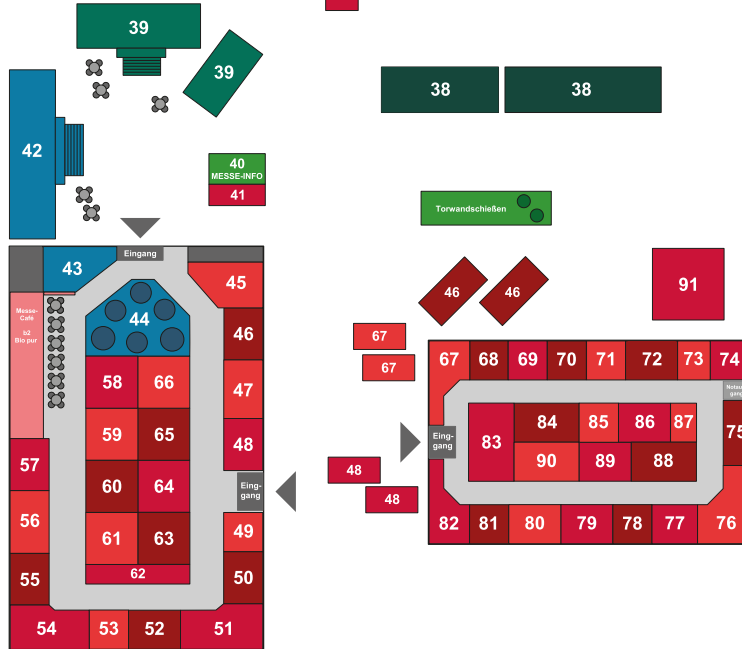

Hallenpläne

durchstarten 2018

Halle 3
Mobile Messehalle