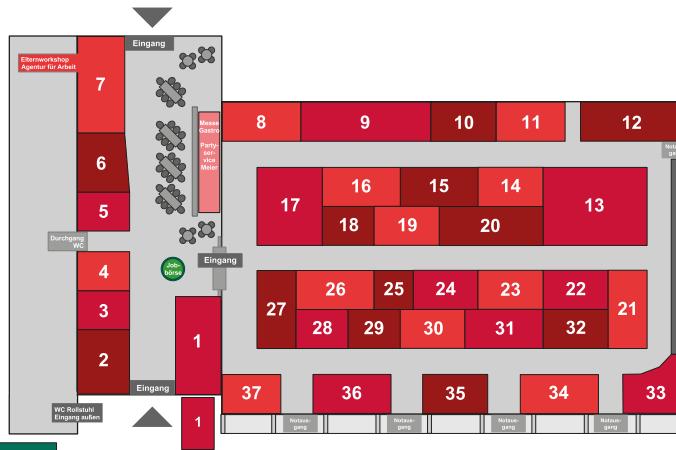

Hallenpläne

durchstarten 2018

Halle 3
Mobile Messehalle